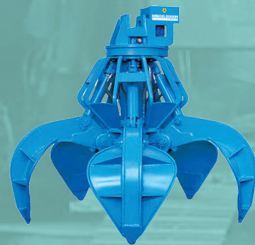

ATTACHMENTS

MSB Hyd-Attachment

فروش و خدمات پس از فروش کلیه تجهیزات جانبی قابل عرضه توسط شرکت MSB کره جنوبی شامل: کوئیک کوپلر، ریپر، انواع چنگک و فک های برشی و تخریب

Pulverizer

Rotating Crusher

Stone Grab

Rotating Shear

Orange Grapple

Wood Grab

Vibrating Compactor

Ripper

Mechanical Crusher

Demolition Grapple

Quick Coupler

Clam Shell

مشخصات فنی برخی از تجهیزات جانبی

Ripper

ریپر (کلنگ)

		MSMR					
		1500H	2000H	3000H	4000H	5000H	6000H
وزن	Kg	254	494	770	1067	1509	1624
	lb	560	1089	1698	2352	3327	3580
وزن بیل مناسب	ton	10~17	18~27	28~37	38~47	48~57	58~65
	lb	22000-37500	39700-59500	61700-81600	83800-103600	105800-125700	127900-143300